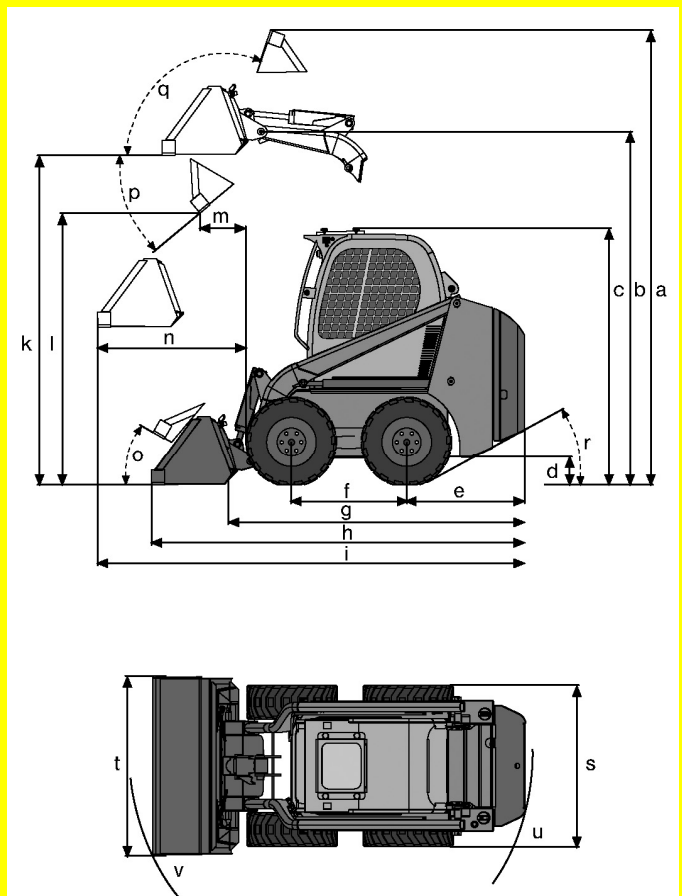

WACKER NEUSON 501 S

► Základné údaje

Hmotnosť	1810 kg
Užitočná nosnosť	510 kg
Preklopné zaťaženie	1020 kg
Objem lopaty	0,26 m ³ ÷ 0,45 m ³

► Motor

Typ	Yanmar 3TNV88 vodou chladený 3-valec dieselmotor
Netto výkon motora	27 kW
Objem	1642 cm ³
Prevádzkové otáčky	3000 min ⁻¹
Batéria	12V/ 71Ah
Objem nádrže	45 l

► Hydraulický systém

Čerpadlo	zubové čerpadlo
Tlak pracovnej hydrauliky	185 bar
Výkon pracovnej hydrauliky	42 l/min
Chladič hydraul.oleja	štandard
Objem hydr. nádrže	45 l

► Pojazdny mechanizmus

Čerpadlo	Axiálne(piestové)-regulačné
Rýchlosť	10,5 km/h
Štandardné pneumatiky	27 x 8,5 - 15
Pohon	Quattrostatic – 4 hydromotory
Brzdy	hydraulická parkovacia brzda

WACKER NEUSON 501s

► Rozmery

a – maximálna dosah	3475 mm
b – dosah po čap lopaty	2700 mm
c – výška stroja	1930 mm
d – svetlosť podvozku	225 mm
e – presah zadnej časti (od zadnej nápravy)	898 mm
f – rázvor kolies	885 mm
g – celková dĺžka bez prídavného zariadenia	2263 mm
h – celková dĺžka so štandardnou lopatou	2860 mm
i – maximálna dĺžka stroja	3258 mm
k – dosah lopaty v najvyššom bode	2552 mm
l – maximálna výsypná výška	2122 mm
m – horizontálny dosah	424 mm
n – maximálny horizontálny dosah	1136 mm
o – uhol naklopenia	30 °
p – uhol vyklopenia	40 °
q – uhol naklopenia	105 °
r – svahový uhol	29 °
s – šírka stroja (pri štandardných pneumatikách)	1230 mm
t – šírka lopaty	od 1270 mm ÷ do 1370 mm
u – polomer otočenia zadnej časti	1381 mm
v – polomer otočenia prednej časti	1656 mm